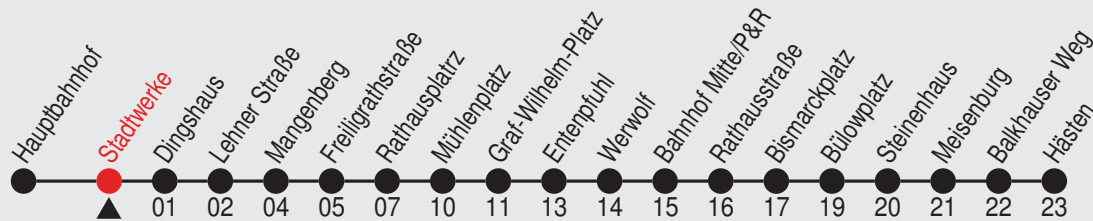

# Fahrplan

Gültig ab 13.06.2010

Alle Angaben ohne Gewähr

13020/ Stadtwerke 18681\_s10 R

## 681

Richtung: Hästen

Haltestellen

Fahrzeit in Min.

A=bis Graf-Wilhelm-Platz